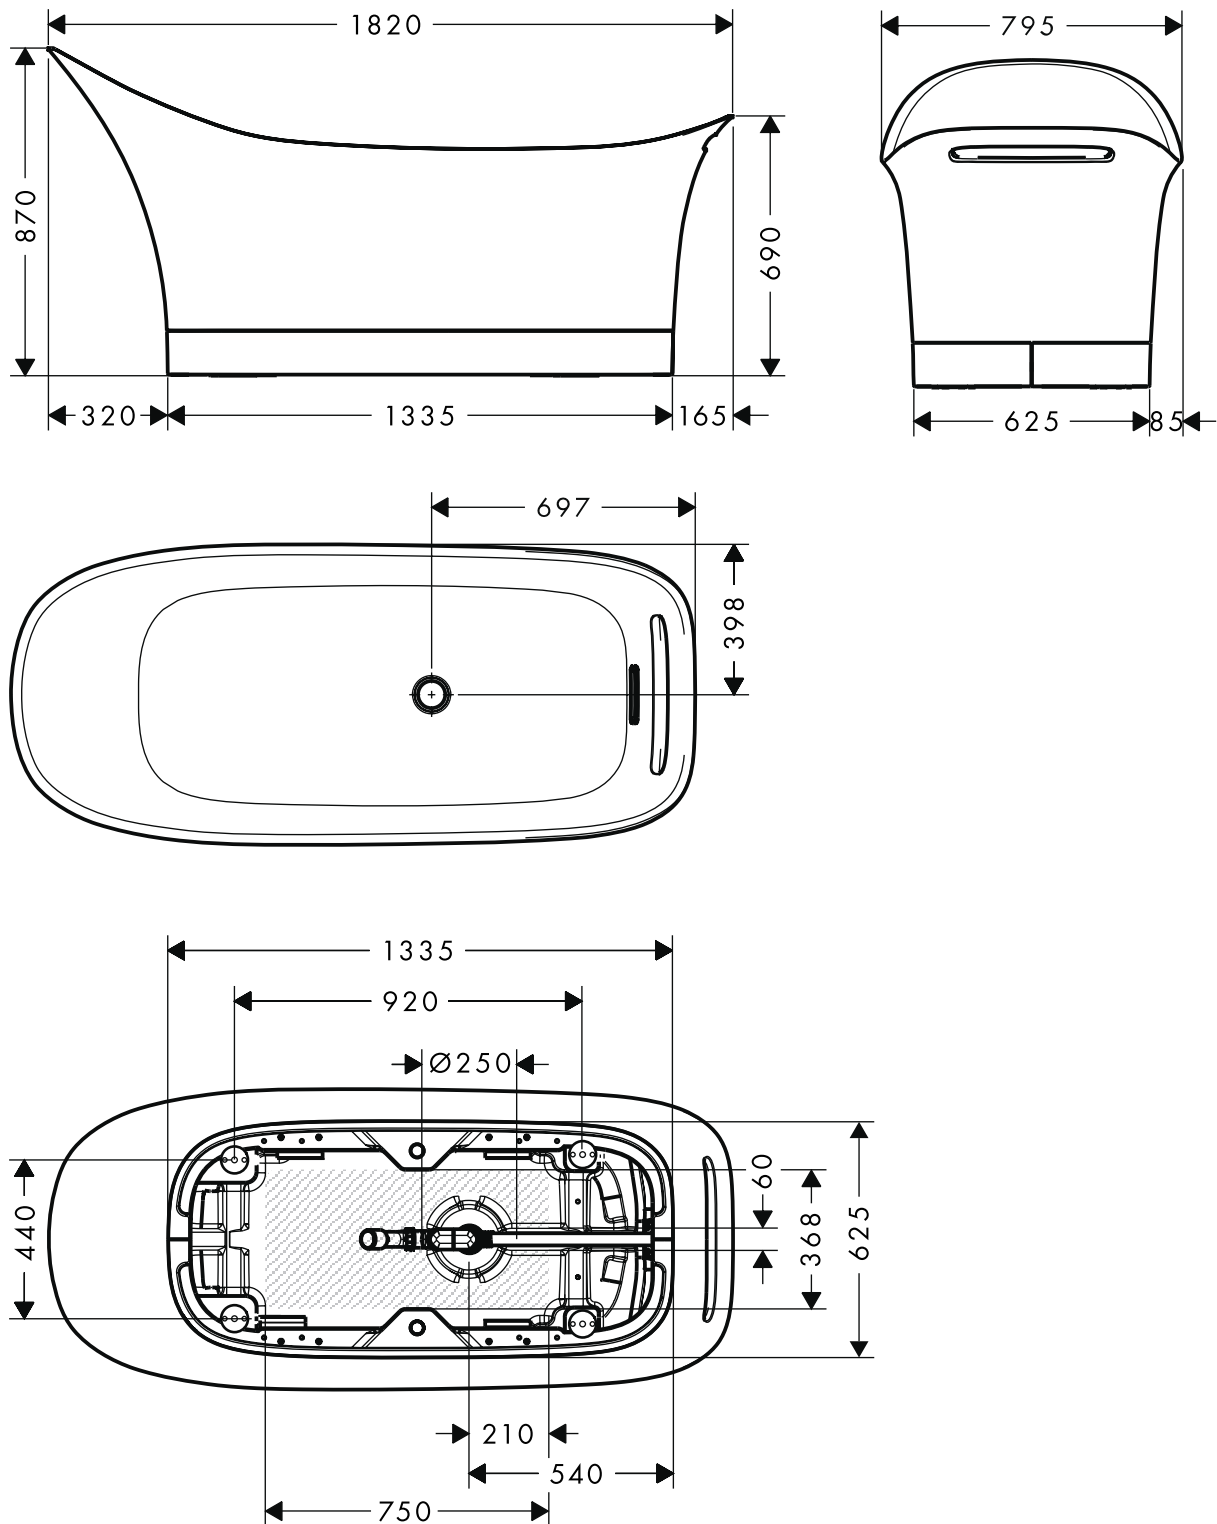

# Axor Urquiola

**Badewanne 1800 mm**

**Bath tub 1800 mm**

**11440000**