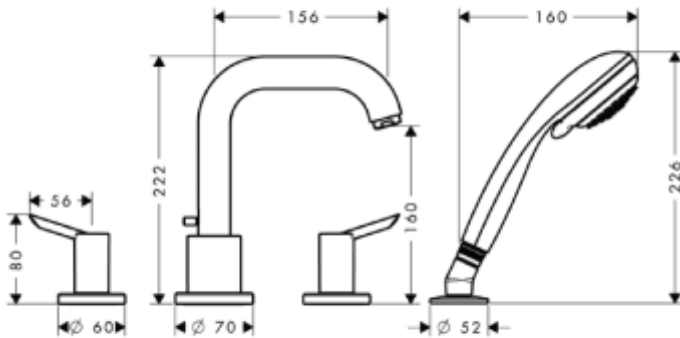

Focus S 4-hulls kararmatur til montering på karkant; HG.nr. 31758000

Innbygningsdel til kararmatur for montering på karkant;
HG.nr. 13244180